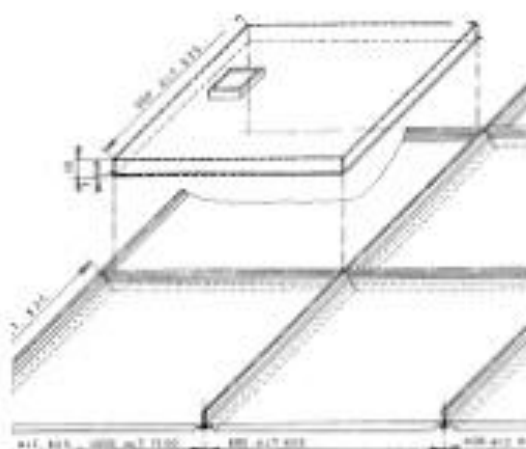

MONTÁŽNY NÁVOD

NÍZKOTEPLTNÉ SÁLAVÉ PANELY ECOSUN U

Trieda ochrany I., napätie 230 V / 50 Hz

INŠTALÁCIA

ECOSUN U

ECOSUN c a U

UPEVŇOVACÍ RÁM

Panel	A (mm)	B (mm)
300 U	340	280
600 U	935	280
700 U		

 OSTĪ
 MINIMÁLNE VZDIALENOO

300-600 W	h = 2,5 m	x = 0,6 m
700 W	h = 2,7 m	x = 1,2 m

* inštalačná výška a vzájomná vzdialenosť panelov od seba je doporučená, iné vzdialenosti je nutné konzultovať s výrobcou

1.1 Typ: ECOSUN 300 U, 600 U, 700 U (IP 44)

- Použitie:** byty, kancelárie, školy, nemocnice, predajne, priemysel, poľnohospodárstvo apod.
- Pripevnenie:** najlepšie vo vodorovnej polohe k stropu miestnosti pomocou upevňovacieho rámu alebo zavesením na retiazky – lanká. Panely je možné montovať na horľavé materiály. Odstupová vzdialenosť čelnej steny a bočných stien panelu od horľavých predmetov je 10 cm. Panely sú svojím rozmerom typizované na vkladanie do kazetových podhládov.
- Postup:** pri inštalácii pomocou upevňovacieho rámu je treba označiť miesta upevňovacích otvorov a rám pripevniť pomocou hmoždiniek k stropu alebo konštrukcii. Pripojiť prívodný vodič na pevný rozvod v súlade s farebným označením žíl. Pri nasadzovaní na inštalčný rám je treba najprv čiastočne nasunúť (cca 10 mm) panel na zadné tvarové konce nosníkov rámu a následne panel priklopiť k stropu alebo konštrukcii tak, aby predné úchytky bolo možné vodorovným pohybom nasunúť na nosníky rámu a nasunieme. Pri inštalácii na retiazky, lanká (retiazky alebo lanká pripevniť pomocou karabínok apod., k štyrom úchytkám s otvormi Ø 6 mm).

1.2 Typ: ECOSUN 300c, 600c (IP 20)

- Použitie:** do kazetových podhládov rastra 600×600, 600×1200 (Thermatex, Rockfon, Armstrong).
- Uloženie:** do podhládového roštu príslušných rozmerov. Pripojiť do lištovej krabice umiestnenej na zadnej strane panelu.