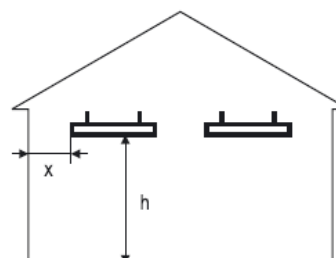

MONTÁŽNY NÁVOD

NÍZKOTEPLTNÉ SÁLAVÉ PANELY ECOSUN U

Trieda ochrany I., napätie 230 V / 50 Hz

INŠTALÁCIA

ECOSUN U

ECOSUN c a U

UPEVŇOVACÍ RÁM

Panel	A (mm)	B (mm)
300 U	340	280
600 U	935	280
700 U		

 OSTĪ
 MINIMÁLNE VZDIALENOO

300-600 W	h = 2,5 m	x = 0,6 m
700 W	h = 2,7 m	x = 1,2 m

* inštalačná výška a vzájomná vzdialenosť panelov od seba je doporučená, iné vzdialenosti je nutné konzultovať s výrobcou

1.1 Typ: ECOSUN 300 U, 600 U, 700 U (IP 44)

- Použitie:** byty, kancelárie, školy, nemocnice, predajne, priemysel, poľnohospodárstvo apod.
- Pripevnenie:** najlepšie vo vodorovnej polohe k stropu miestnosti pomocou upevňovacieho rámu alebo zavesením na retiazky – lanká. Panely je možné montovať na horľavé materiály. Odstupová vzdialenosť čelnej steny a bočných stien panelu od horľavých predmetov je 10 cm. Panely sú svojím rozmerom typizované na vkladanie do kazetových podhládov.
- Postup:** pri inštalácii pomocou upevňovacieho rámu je treba označiť miesta upevňovacích otvorov a rám pripevniť pomocou hmoždiniek k stropu alebo konštrukcii. Pripojiť prívodný vodič na pevný rozvod v súlade s farebným označením žíl. Pri nasadzovaní na inštalčný rám je treba najprv čiastočne nasunúť (cca 10 mm) panel na zadné tvarové konce nosníkov rámu a následne panel priklopiť k stropu alebo konštrukcii tak, aby predné úchytky bolo možné vodorovným pohybom nasunúť na nosníky rámu a nasunieme. Pri inštalácii na retiazky, lanká (retiazky alebo lanká pripevniť pomocou karabínok apod., k štyrom úchytkám s otvormi Ø 6 mm).

1.2 Typ: ECOSUN 300c, 600c (IP 20)

- Použitie:** do kazetových podhládov rastra 600×600, 600×1200 (Thermatex, Rockfon, Armstrong).
- Uloženie:** do podhládového roštu príslušných rozmerov. Pripojiť do lištovej krabice umiestnenej na zadnej strane panelu.