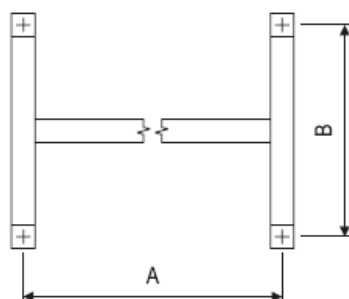

MONTÁŽNY NÁVOD

NÍZKOTEPLTNÉ SÁLAVÉ PANELY ECOSUN U

Trieda ochrany I., napätie 230 V / 50 Hz

INŠTALÁCIA

ECOSUN U

ECOSUN c a U

UPEVŇOVACÍ RÁM

Panel	A (mm)	B (mm)
300 U	340	280
600 U	935	280
700 U		

 OSTĪ
 MINIMÁLNE VZDIALENOO

300-600 W	h = 2,5 m	x = 0,6 m
700 W	h = 2,7 m	x = 1,2 m

* inštalačná výška a vzájomná vzdialenosť panelov od seba je doporučená, iné vzdialenosti je nutné konzultovať s výrobcou

1.1 Typ: ECOSUN 300 U, 600 U, 700 U (IP 44)

- Použitie:** byty, kancelárie, školy, nemocnice, predajne, priemysel, poľnohospodárstvo apod.
- Pripevnenie:** najlepšie vo vodorovnej polohe k stropu miestnosti pomocou upevňovacieho rámu alebo zavesením na retiazky – lanká. Panely je možné montovať na horľavé materiály. Odstupová vzdialenosť čelnej steny a bočných stien panelu od horľavých predmetov je 10 cm. Panely sú svojím rozmerom typizované na vkladanie do kazetových podhládov.
- Postup:** pri inštalácii pomocou upevňovacieho rámu je treba označiť miesta upevňovacích otvorov a rám pripevniť pomocou hmoždiniek k stropu alebo konštrukcii. Pripojiť prívodný vodič na pevný rozvod v súlade s farebným označením žíl. Pri nasadzovaní na inštalčný rám je treba najprv čiastočne nasunúť (cca 10 mm) panel na zadné tvarové konce nosníkov rámu a následne panel priklopiť k stropu alebo konštrukcii tak, aby predné úchytky bolo možné vodorovným pohybom nasunúť na nosníky rámu a nasunieme. Pri inštalácii na retiazky, lanká (retiazky alebo lanká pripevniť pomocou karabínok apod., k štyrom úchytkám s otvormi Ø 6 mm).

1.2 Typ: ECOSUN 300c, 600c (IP 20)

- Použitie:** do kazetových podhládov rastra 600×600, 600×1200 (Thermatex, Rockfon, Armstrong).
- Uloženie:** do podhládového roštu príslušných rozmerov. Pripojiť do lištovej krabice umiestnenej na zadnej strane panelu.