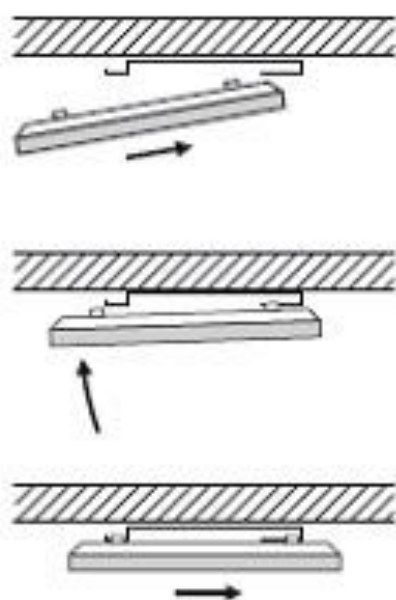

MONTÁŽNY NÁVOD

NÍZKOTEPLTNÉ SÁLAVÉ PANELY ECOSUN U

Trieda ochrany I., napätie 230 V / 50 Hz

INŠTALÁCIA

ECOSUN U

ECOSUN c a U

UPEVŇOVACÍ RÁM

Panel	A (mm)	B (mm)
300 U	340	280
600 U	935	280
700 U		

 OSTĪ
 MINIMÁLNE VZDIALENOO

300-600 W	h = 2,5 m	x = 0,6 m
700 W	h = 2,7 m	x = 1,2 m

* inštalačná výška a vzájomná vzdialenosť panelov od seba je doporučená, iné vzdialenosti je nutné konzultovať s výrobcou

1.1 Typ: ECOSUN 300 U, 600 U, 700 U (IP 44)

- Použitie:** byty, kancelárie, školy, nemocnice, predajne, priemysel, poľnohospodárstvo apod.
- Pripevnenie:** najlepšie vo vodorovnej polohe k stropu miestnosti pomocou upevňovacieho rámu alebo zavesením na retiazky – lanká. Panely je možné montovať na horľavé materiály. Odstupová vzdialenosť čelnej steny a bočných stien panelu od horľavých predmetov je 10 cm. Panely sú svojím rozmerom typizované na vkladanie do kazetových podhládov.
- Postup:** pri inštalácii pomocou upevňovacieho rámu je treba označiť miesta upevňovacích otvorov a rám pripevniť pomocou hmoždiniek k stropu alebo konštrukcii. Pripojiť prívodný vodič na pevný rozvod v súlade s farebným označením žíl. Pri nasadzovaní na inštalčný rám je treba najprv čiastočne nasunúť (cca 10 mm) panel na zadné tvarové konce nosníkov rámu a následne panel priklopiť k stropu alebo konštrukcii tak, aby predné úchytky bolo možné vodorovným pohybom nasunúť na nosníky rámu a nasunieme. Pri inštalácii na retiazky, lanká (retiazky alebo lanká pripevniť pomocou karabínok apod., k štyrom úchytkám s otvormi Ø 6 mm).

1.2 Typ: ECOSUN 300c, 600c (IP 20)

- Použitie:** do kazetových podhládov rastra 600×600, 600×1200 (Thermatex, Rockfon, Armstrong).
- Uloženie:** do podhládového roštu príslušných rozmerov. Pripojiť do lištovej krabice umiestnenej na zadnej strane panelu.