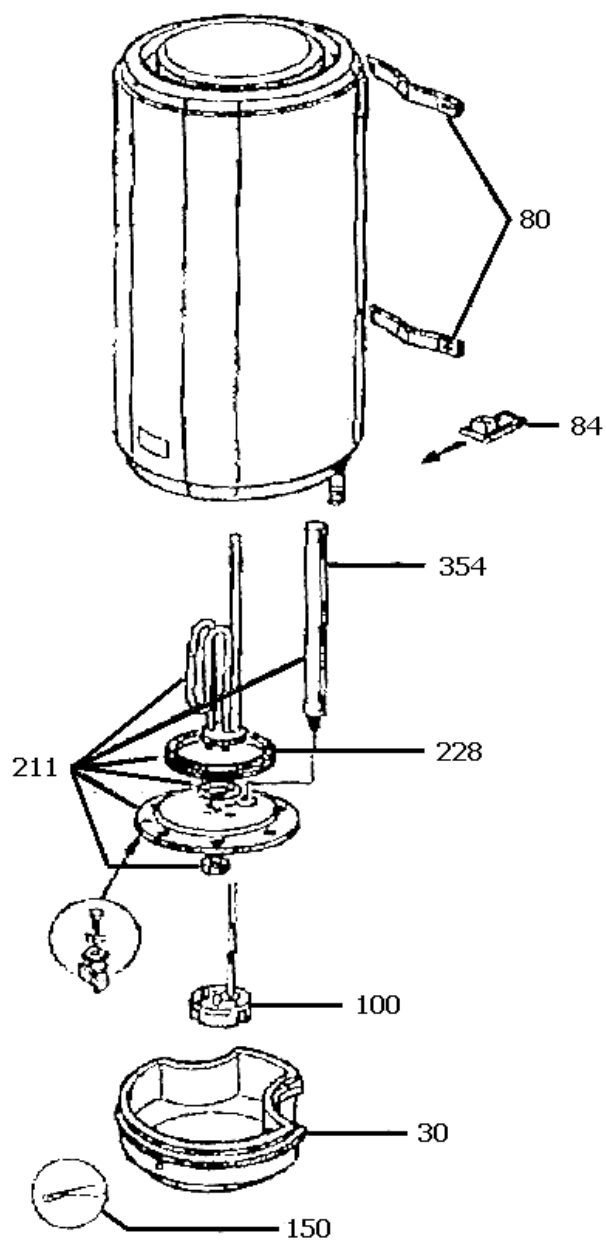

Spare parts for el. storage water heater Atlantic 10,15,30,50 liter

Ref. no.	Spare part name	for heater	pict.	
5014300	Gasket	10 - 50 L (LU)	A	399 091
5014305	6 holes flat gasket	10 - 50 L (LU)	B	399 285
5014310	heating element + anode + gasket	10 L	C	399 278
5014312	heating element + anode + gasket	10 LU	C	399 234
5014314	heating element + anode + gasket	15 L	C	399 279
5014316	heating element + anode + gasket	15 LU	C	399 277
5014312	heating element + anode + gasket	30 - 50 L	C	399 279
5014320	Anode	10 - 30 L (LU)	D	399 095
5014325	Anode	50 L	D	399 096
5014330	Thermostat	10 - 15 L	E	399 271
5014332	Thermostat	10 - 15 LU	E	399 283
5014338	Thermostat	30 - 50 L	E	399 272
5014342	Light	10 - 50 L (LU)	F	399 089
5014344	Blue knob	10 - 50 L (LU)	G	399 281
5014346	Protection cover	10 - 50 L (LU)	H	399 282
5014348	Wall bracket	10 - 50 L (LU)	I	399 286

Spare parts for el. storage water heater Atlantic 80,100 liter

ref. no.	Spare part name	Position on pict.	
5014100	Protection cover	7	022 328
5014204	Thermostat	109	070 070
5014104	Light	150	020 049
5014106	Heating element	211	060 429
5014107	6 holes flat gasket	221	040 353
5014108	Gasket	228	040 323
5014110	Anode for 80 L	354	040 193
5014112	Anode for 100 L	354	040 195
5014114	Safety valve (G 1/2, 7bar)		029 039
5014116	Plastic non - conducting socket G1/2		029 019

Spare parts for el. storage water heater Atlantic 150,200 liter

ref. no.	Spare part name	Position on pict.	Comment
5014200	Protection cover	30	022 286
5014202	attachment apparatus bracket	80	022 166
5014204	Thermostat	100	070 070
5014104	Light	150	020 049
5014206	Heating element	211	060 187
5014208	Gasket	228	040 158
5014210	Anode	354	040 166
5014114	Safety valve (G 1/2, 7 bar)		029 039
5014116	Plastic non - conducting socket G 1/2		029 019