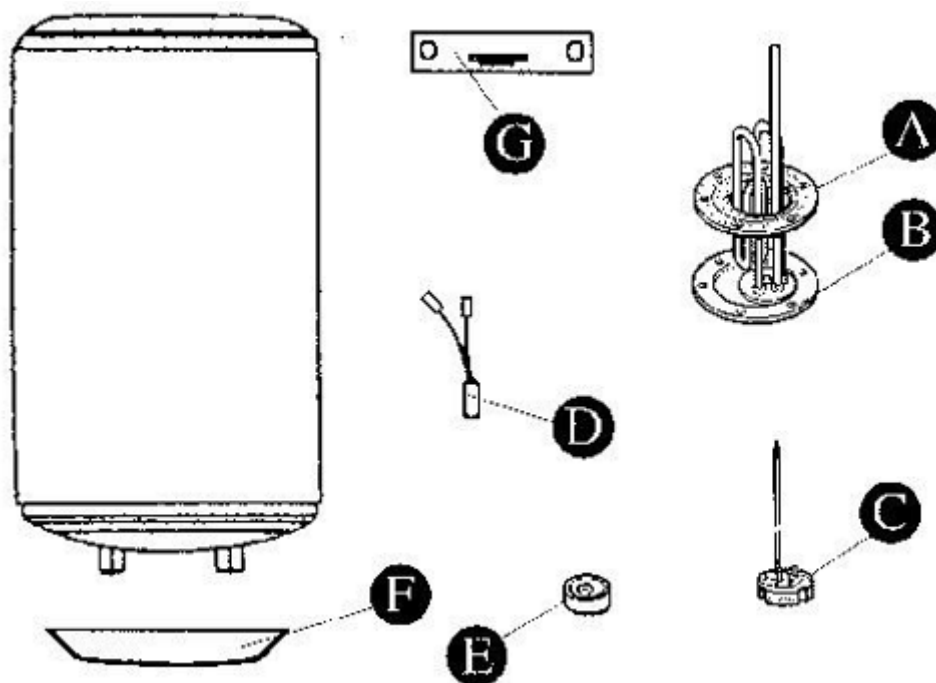

Spare parts for el. storage water heater Atlantic 10,15,30,50 liter

Ref. no.	Spare part name	for heater	pict.	
5014300	Gasket	10 - 50 L (LU)	A	399 091
5014305	6 holes flat gasket	10 - 50 L (LU)	B	399 285
5014310	heating element + anode + gasket	10 L	C	399 278
5014312	heating element + anode + gasket	10 LU	C	399 234
5014314	heating element + anode + gasket	15 L	C	399 279
5014316	heating element + anode + gasket	15 LU	C	399 277
5014312	heating element + anode + gasket	30 - 50 L	C	399 279
5014320	Anode	10 - 30 L (LU)	D	399 095
5014325	Anode	50 L	D	399 096
5014330	Thermostat	10 - 15 L	E	399 271
5014332	Thermostat	10 - 15 LU	E	399 283
5014338	Thermostat	30 - 50 L	E	399 272
5014342	Light	10 - 50 L (LU)	F	399 089
5014344	Blue knob	10 - 50 L (LU)	G	399 281
5014346	Protection cover	10 - 50 L (LU)	H	399 282
5014348	Wall bracket	10 - 50 L (LU)	I	399 286

Spare parts for el. storage water heater Atlantic 80,100 liter

ref. no.	Spare part name	Position on pict.	
5014100	Protection cover	7	022 328
5014204	Thermostat	109	070 070
5014104	Light	150	020 049
5014106	Heating element	211	060 429
5014107	6 holes flat gasket	221	040 353
5014108	Gasket	228	040 323
5014110	Anode for 80 L	354	040 193
5014112	Anode for 100 L	354	040 195
5014114	Safety valve (G 1/2, 7bar)		029 039
5014116	Plastic non - conducting socket G1/2		029 019

Spare parts for el. storage water heater Atlantic 150,200 liter

ref. no.	Spare part name	Position on pict.	Comment
5014200	Protection cover	30	022 286
5014202	attachment apparatus bracket	80	022 166
5014204	Thermostat	100	070 070
5014104	Light	150	020 049
5014206	Heating element	211	060 187
5014208	Gasket	228	040 158
5014210	Anode	354	040 166
5014114	Safety valve (G 1/2, 7 bar)		029 039
5014116	Plastic non - conducting socket G 1/2		029 019