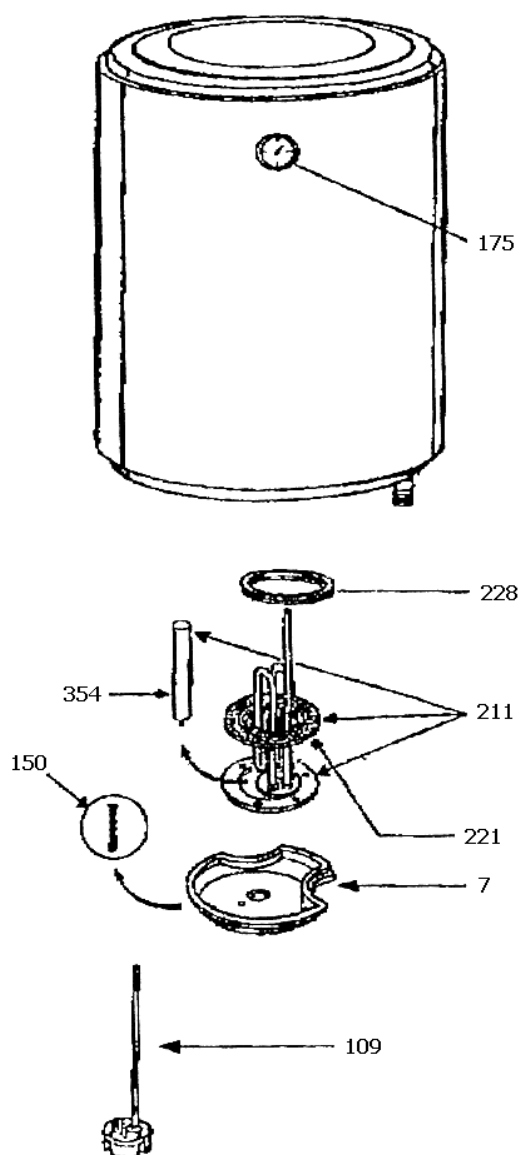

Spare parts for el. storage water heater Atlantic 10,15,30,50 liter

Ref. no.	Spare part name	for heater	pict.	
5014300	Gasket	10 - 50 L (LU)	A	399 091
5014305	6 holes flat gasket	10 - 50 L (LU)	B	399 285
5014310	heating element + anode + gasket	10 L	C	399 278
5014312	heating element + anode + gasket	10 LU	C	399 234
5014314	heating element + anode + gasket	15 L	C	399 279
5014316	heating element + anode + gasket	15 LU	C	399 277
5014312	heating element + anode + gasket	30 - 50 L	C	399 279
5014320	Anode	10 - 30 L (LU)	D	399 095
5014325	Anode	50 L	D	399 096
5014330	Thermostat	10 - 15 L	E	399 271
5014332	Thermostat	10 - 15 LU	E	399 283
5014338	Thermostat	30 - 50 L	E	399 272
5014342	Light	10 - 50 L (LU)	F	399 089
5014344	Blue knob	10 - 50 L (LU)	G	399 281
5014346	Protection cover	10 - 50 L (LU)	H	399 282
5014348	Wall bracket	10 - 50 L (LU)	I	399 286

Spare parts for el. storage water heater Atlantic 80,100 liter

ref. no.	Spare part name	Position on pict.	
5014100	Protection cover	7	022 328
5014204	Thermostat	109	070 070
5014104	Light	150	020 049
5014106	Heating element	211	060 429
5014107	6 holes flat gasket	221	040 353
5014108	Gasket	228	040 323
5014110	Anode for 80 L	354	040 193
5014112	Anode for 100 L	354	040 195
5014114	Safety valve (G 1/2, 7bar)		029 039
5014116	Plastic non - conducting socket G1/2		029 019

Spare parts for el. storage water heater Atlantic 150,200 liter

ref. no.	Spare part name	Position on pict.	Comment
5014200	Protection cover	30	022 286
5014202	attachment apparatus bracket	80	022 166
5014204	Thermostat	100	070 070
5014104	Light	150	020 049
5014206	Heating element	211	060 187
5014208	Gasket	228	040 158
5014210	Anode	354	040 166
5014114	Safety valve (G 1/2, 7 bar)		029 039
5014116	Plastic non - conducting socket G 1/2		029 019